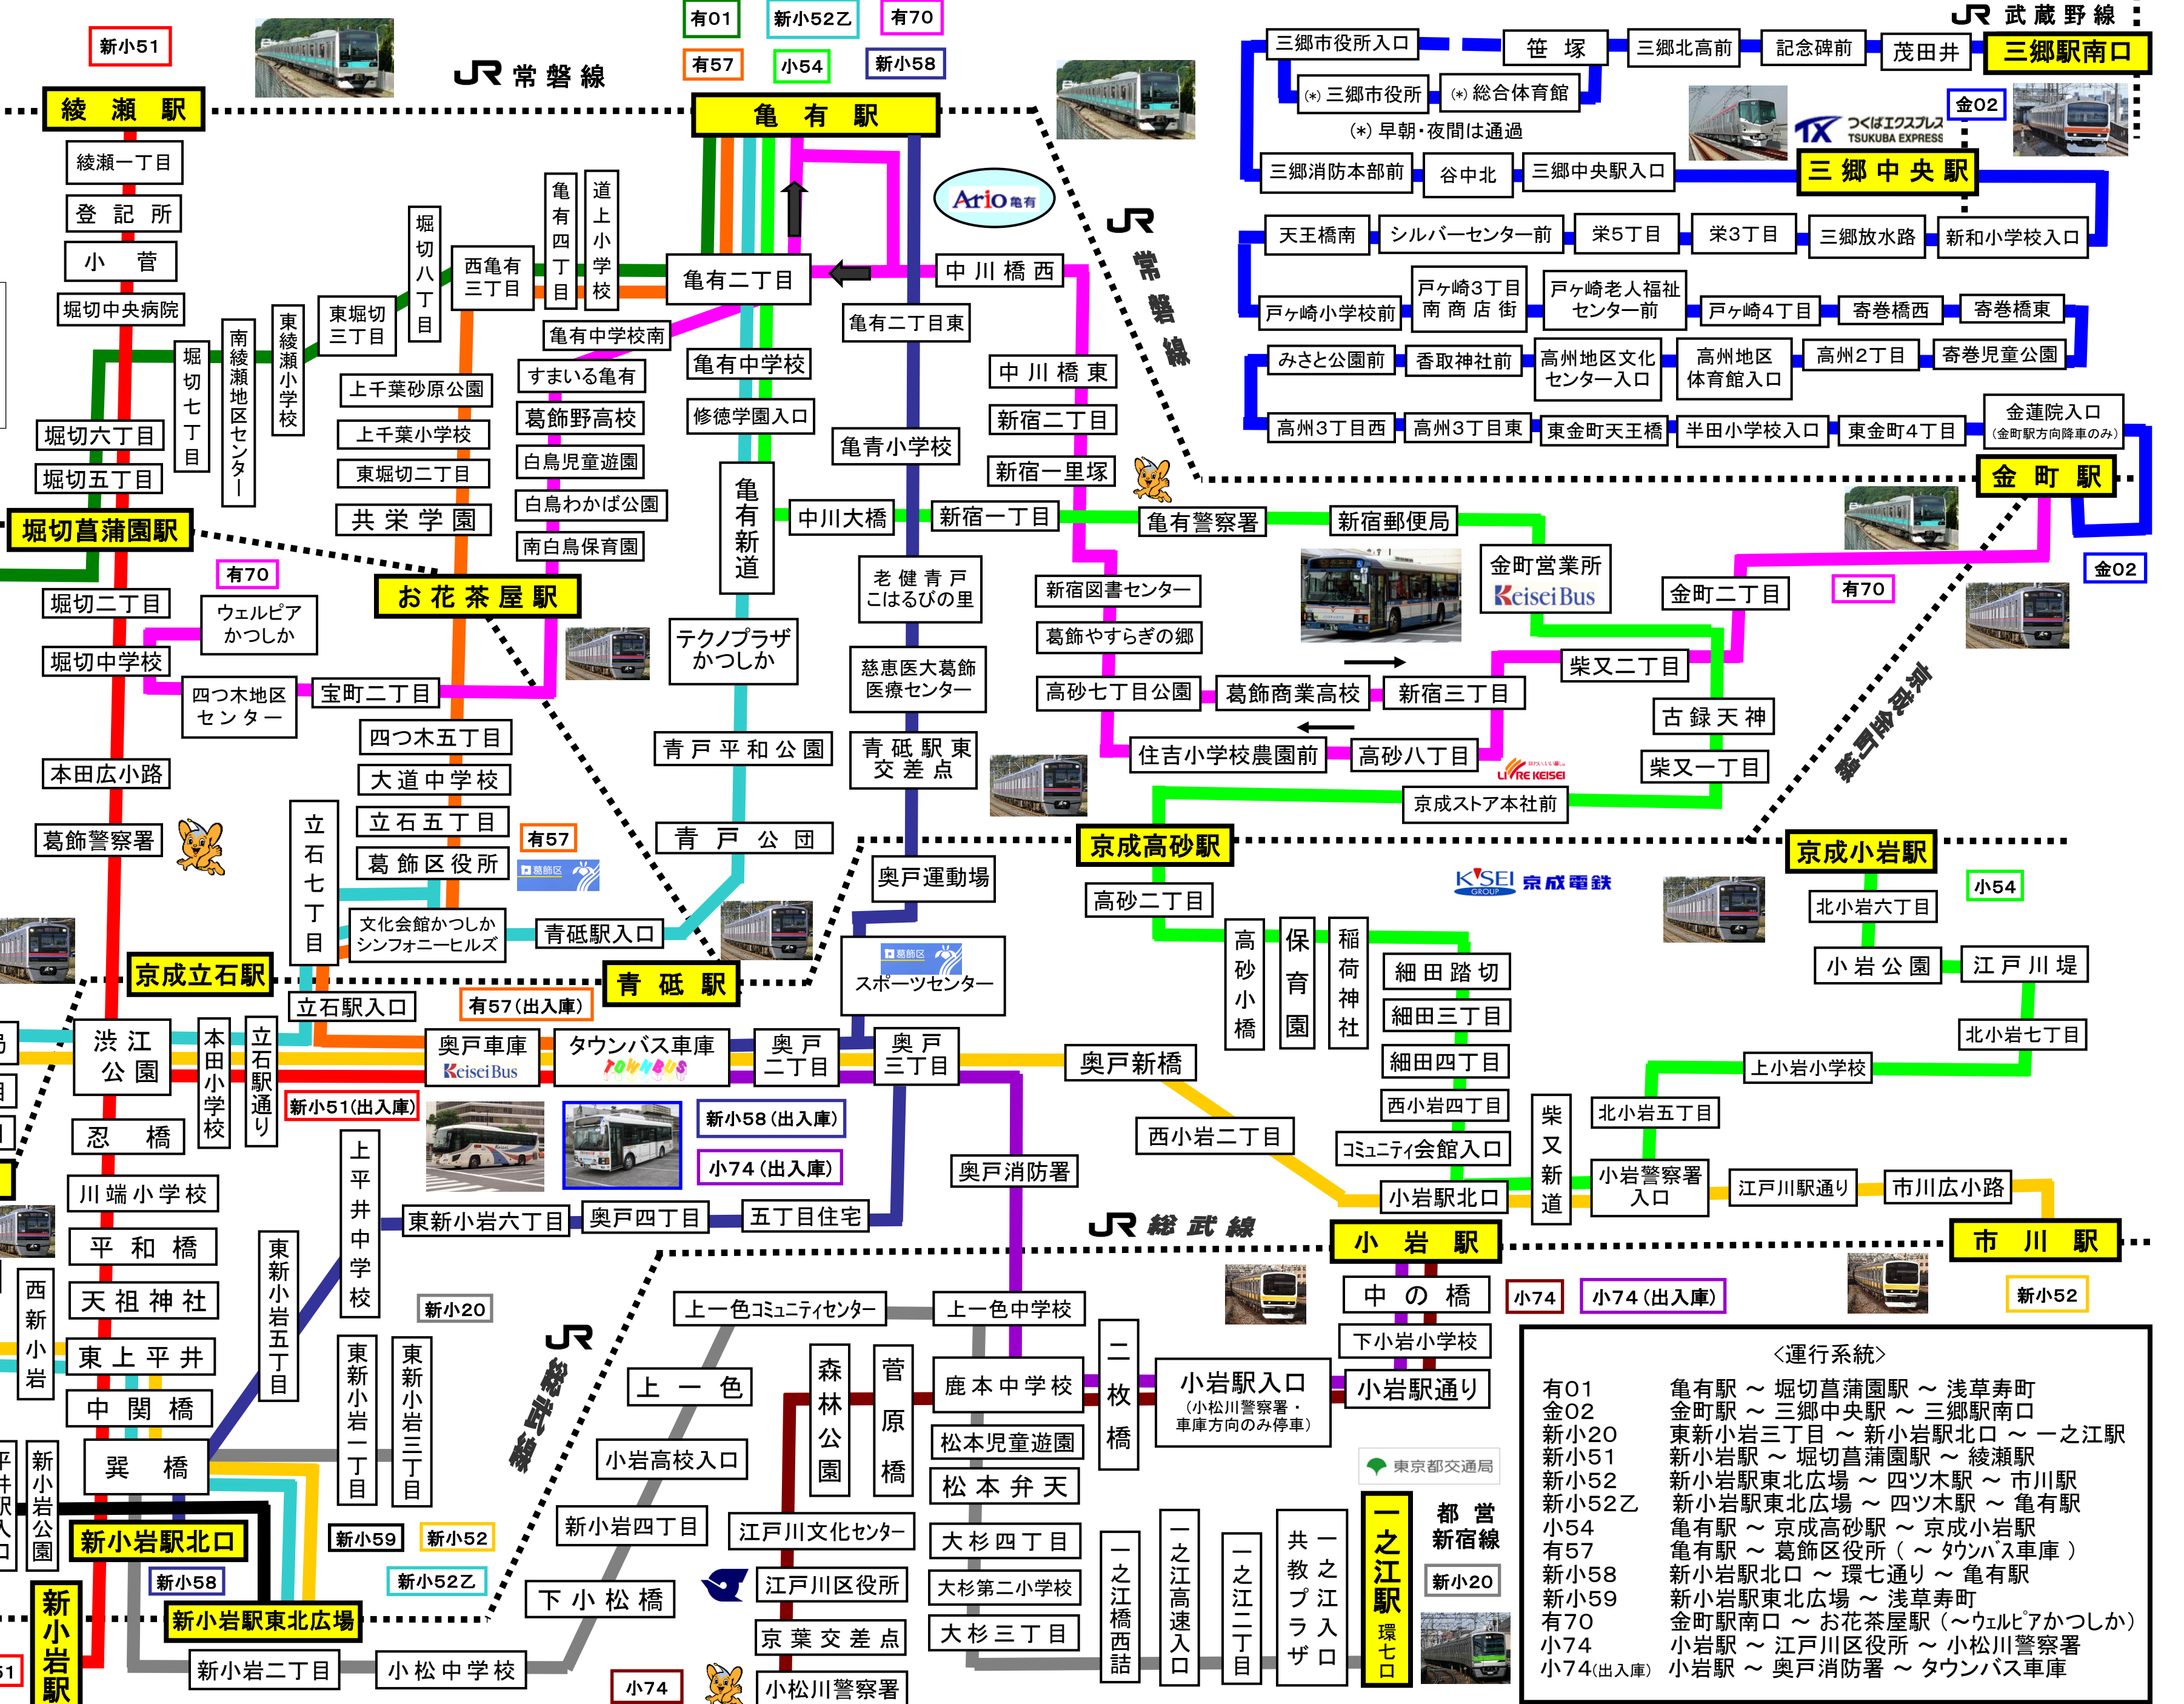

有01 新小52乙 有70

有57 小54 新小58

＜注意＞  
【有01】系統(亀有駅～浅草寿町)のうち、言問橋経由の便は、土休日の1往復のみの運行となりますので、御注意下さい！(その他は、東京スカイツリータウン®経由です)

京成電鉄

- 千住曙町
- 鐘 紡
- 墨田五丁目
- 墨田二丁目
- 水神前
- 白鬚橋
- 地蔵坂
- 隅田堤
- 隅田公園
- 向島二丁目
- 言問橋
- 森鷗外住居跡
- 東京スカイツリータウン®前
- 本所吾妻橋
- リバーピア吾妻橋
- 浅草雷門
- 浅草寿町

＜運行系統＞	
有01	亀有駅～堀切菖蒲園駅～浅草寿町
金02	金町駅～三郷中央駅～三郷駅南口
新小20	東新小岩三丁目～新小岩駅北口～一之江駅
新小51	新小岩駅～堀切菖蒲園駅～綾瀬駅
新小52	新小岩駅東北広場～四ツ木駅～市川駅
新小52乙	新小岩駅東北広場～四ツ木駅～亀有駅
小54	亀有駅～京成高砂駅～京成小岩駅
有57	亀有駅～葛飾区役所(タウンバス車庫)
新小58	新小岩駅北口～環七通り～亀有駅
新小59	新小岩駅東北広場～浅草寿町
有70	金町駅南口～お花茶屋駅(ウェルピアかつしか)
小74	小岩駅～江戸川区役所～小松川警察署
小74(出入庫)	小岩駅～奥戸消防署～タウンバス車庫