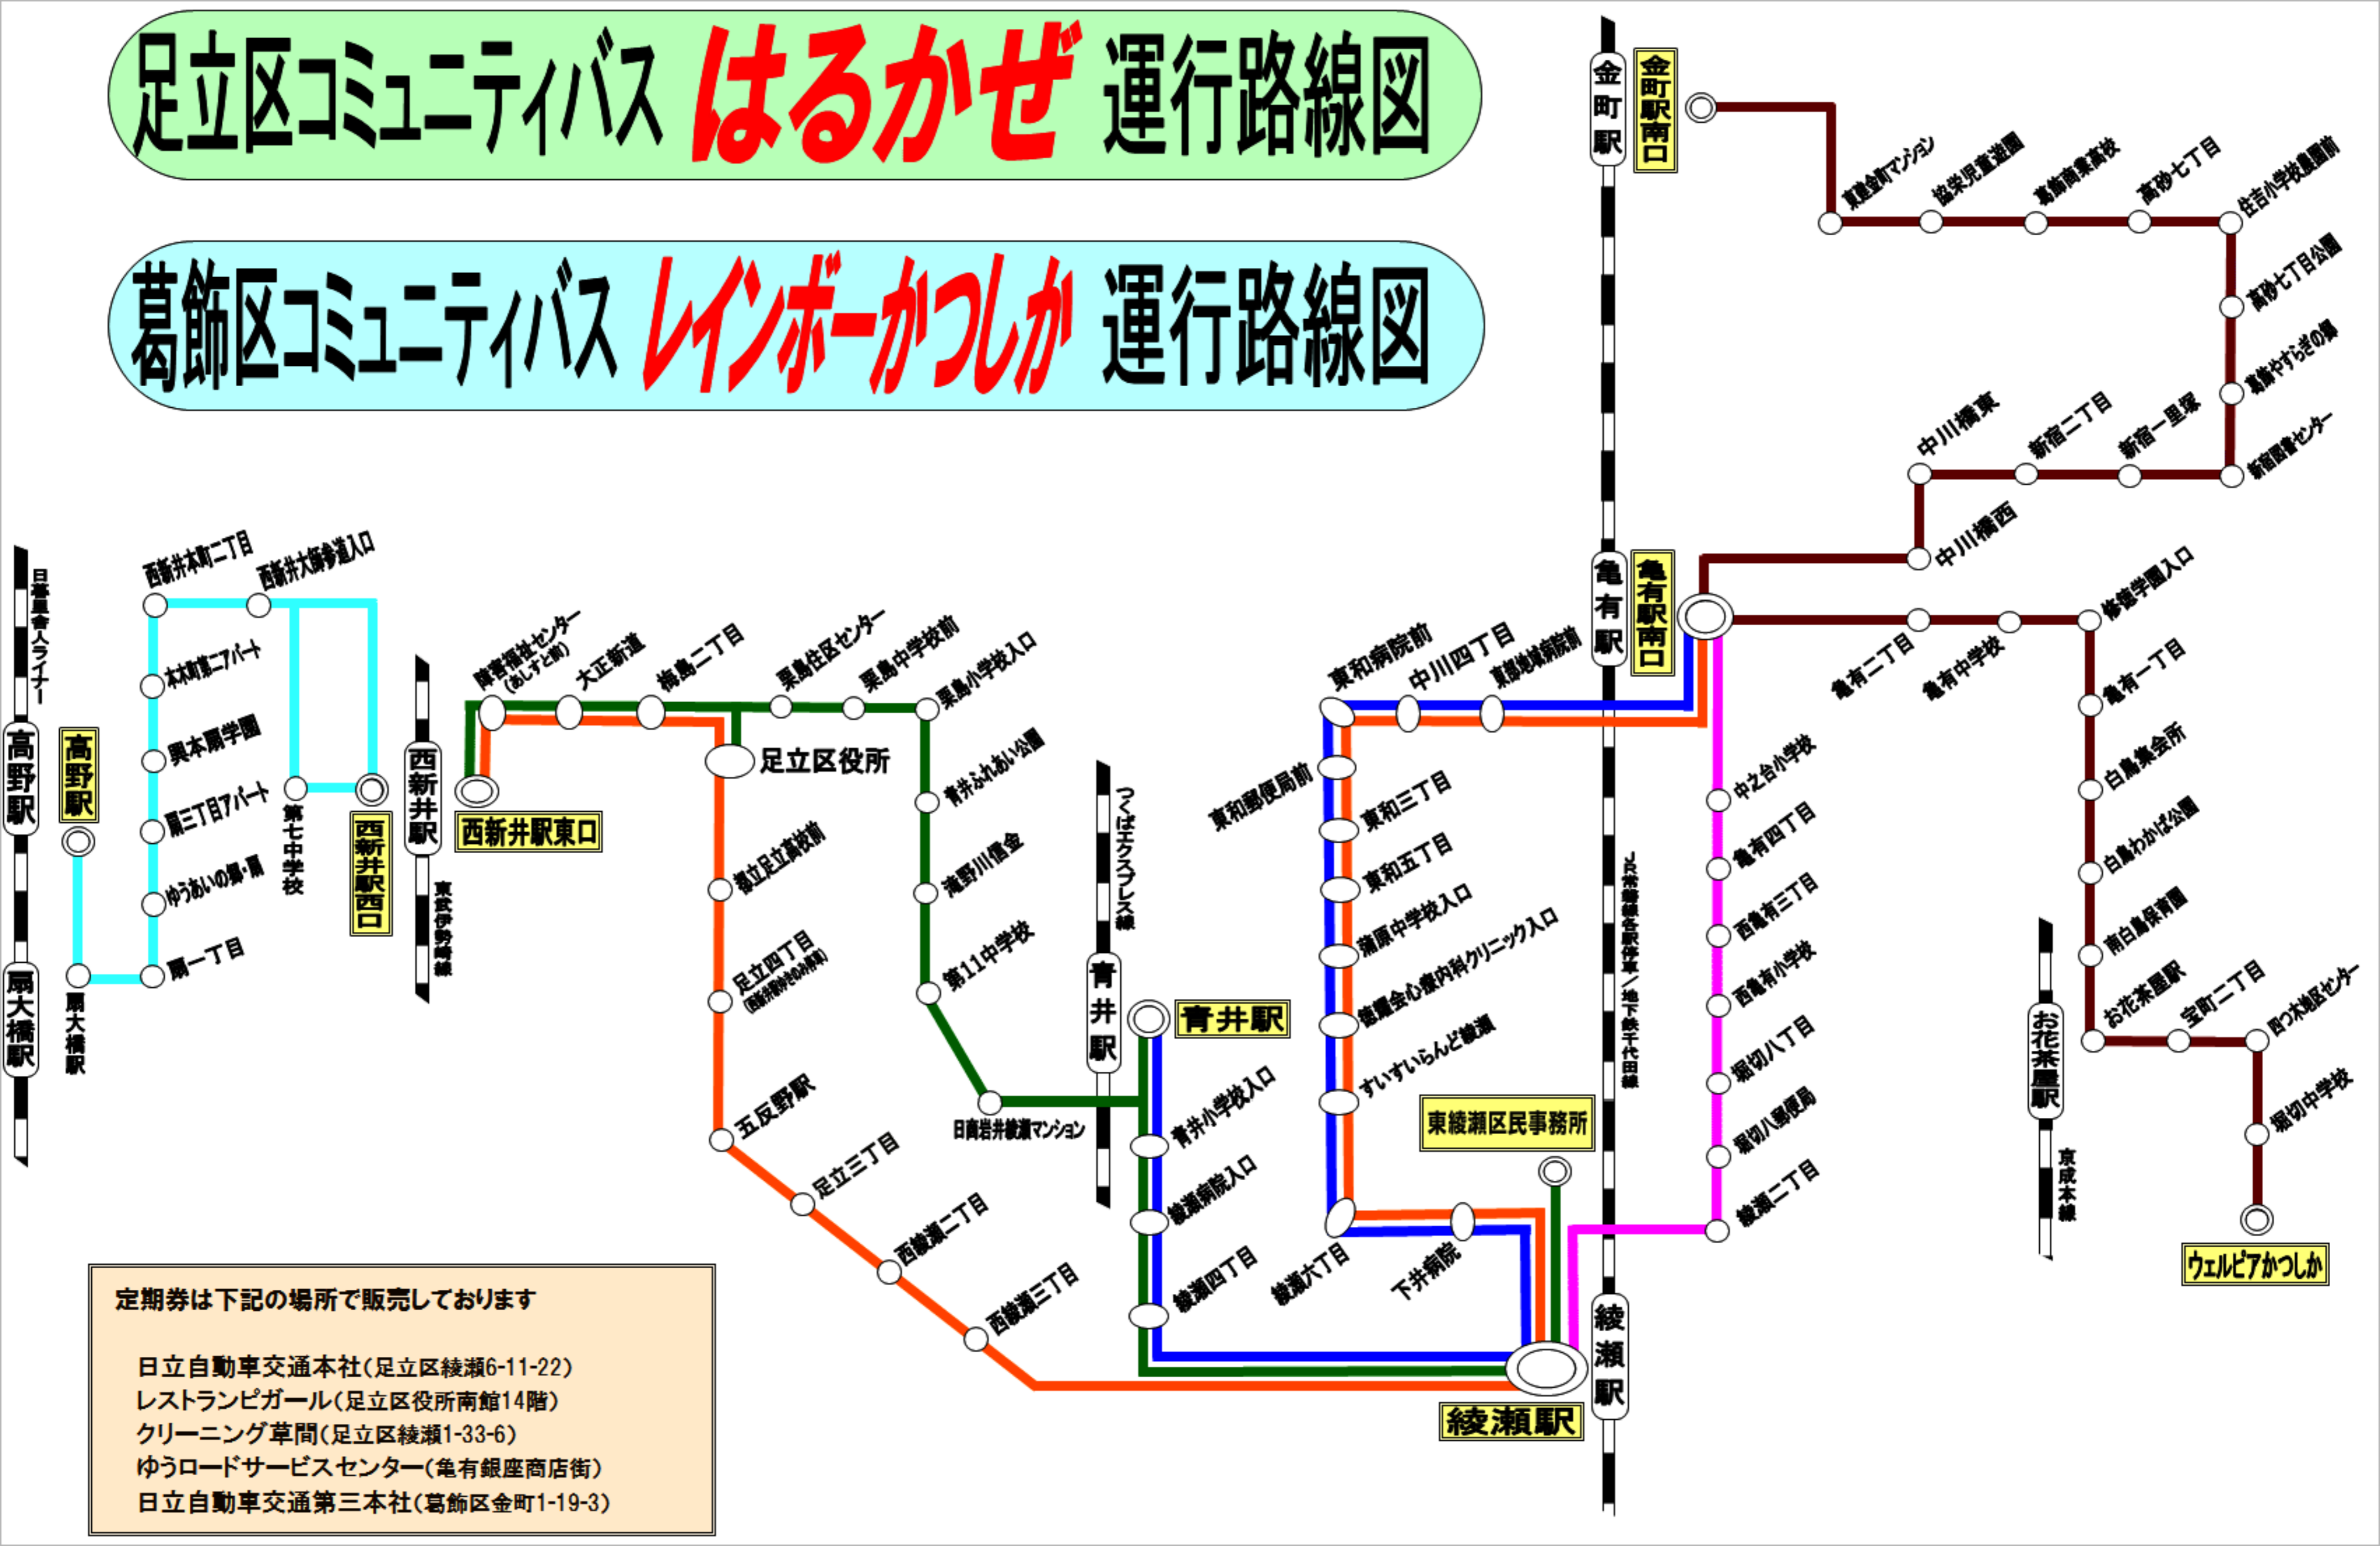

足立区コミュニティバス **はるかぜ** 運行路線図

葛飾区コミュニティバス **レインボーかつしか** 運行路線図

定期券は下記の場所で販売しております

- 日立自動車交通本社(足立区綾瀬6-11-22)
- レストランピガール(足立区役所南館14階)
- クリーニング草間(足立区綾瀬1-33-6)
- ゆうロードサービスセンター(亀有銀座商店街)
- 日立自動車交通第三本社(葛飾区金町1-19-3)